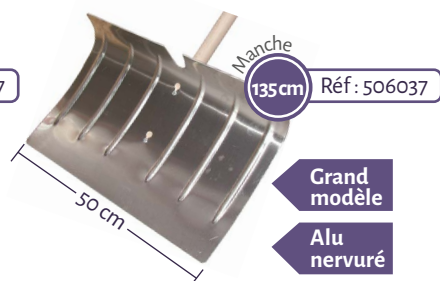

À roues gonflables

CHASSE NEIGE MANUEL

PELLES

Ra cloir à neige

Poussoir à neige

VETEMENTS

Bonnet double épaisseur
Réf: ZZ0683

Veste polaire

Gants spécial froid

Cants hiver en polaire
Réf: ZZ0584

Boite de sécurité fourrées

Crampons

110410 S	110412 L	110414 XXL
110411 M	110413 XL	110415 3XL

104611 T7	104613 T9
104612 T8	104614 T10

603539 P.39	603542 P.42	603545 P.45
603540 P.40	603543 P.43	603546 P.46
603541 P.41	603544 P.44	603547 P.47

**Veste
polaire**

110430 S	110434 XL
110431 M	110435 XXL
110433 L	110436 3XL

**Pull polaire
haute visibilité**

110440 S	110443 XL
110441 M	110444 XXL
110442 L	110445 3XL

BON DE COMMANDE Si vous commandez uniquement du sel, le minimum de commande est de 100 kg.